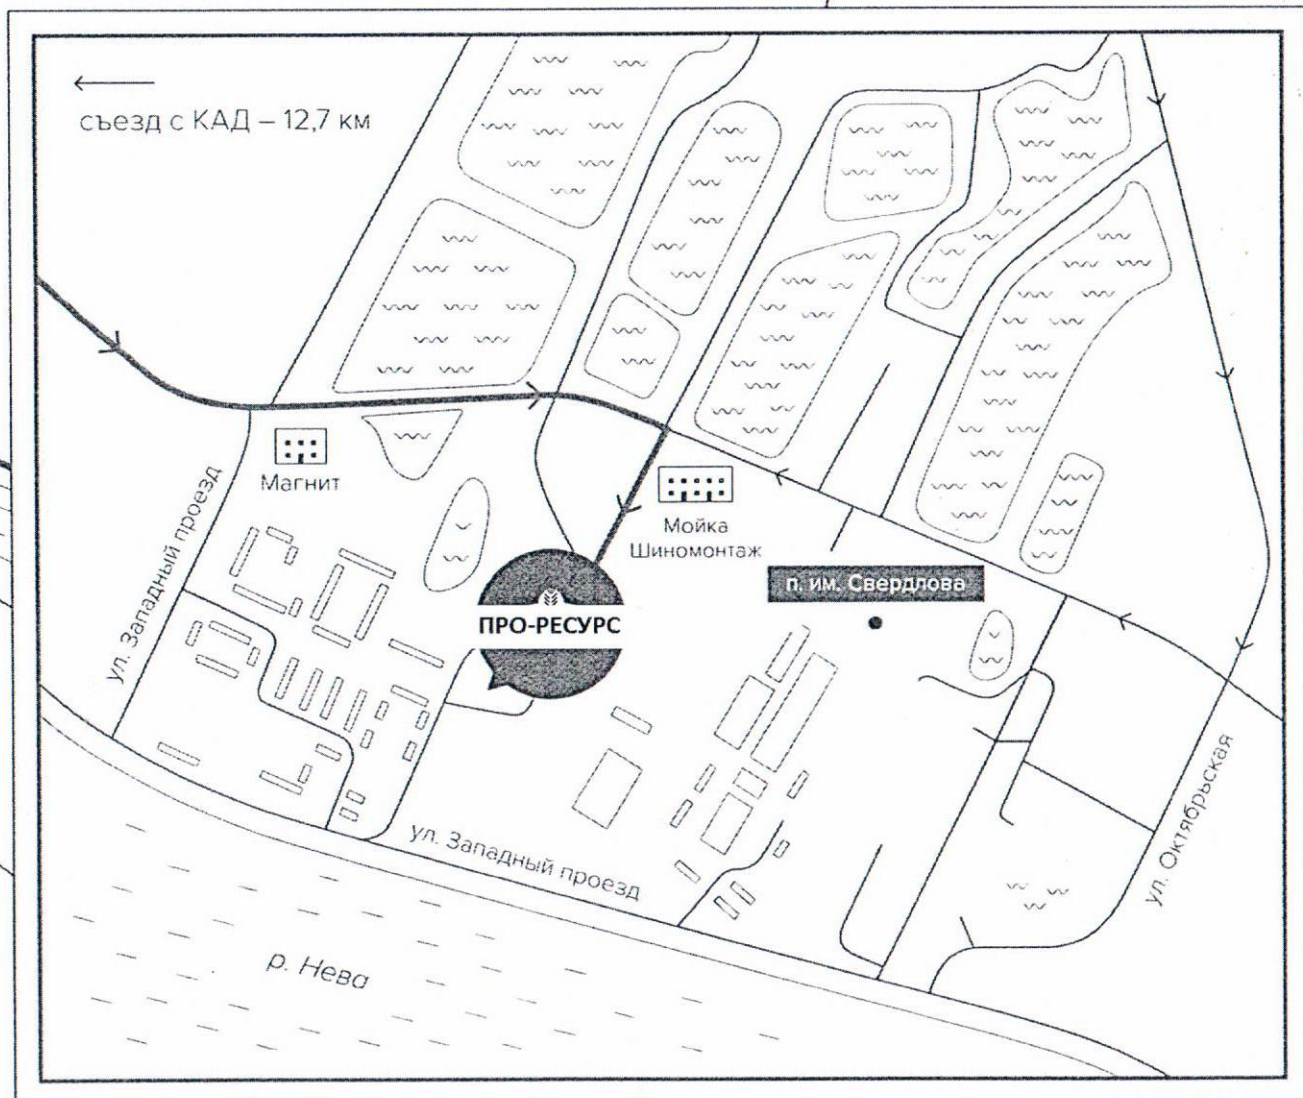

↑ Всеволожск – 23,3 км
↑ Колтуши – 8,9 км

Карьер-Мяглово

Адрес склада ООО "ПРО-РЕСУРС":
Ленинградская область,
Всеволожский район,
поселок им. Свердлова,
1-ый микрорайон, д.43, лит. А

Телефон:
+7(906)277-30-31 Сергей
+7(961)801-37-98 Юлия